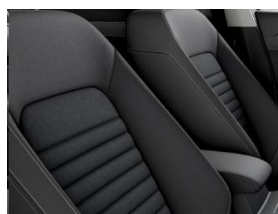

Комбинированная обивка сидений из искусственной замши/кожи черного цвета "Titanium"