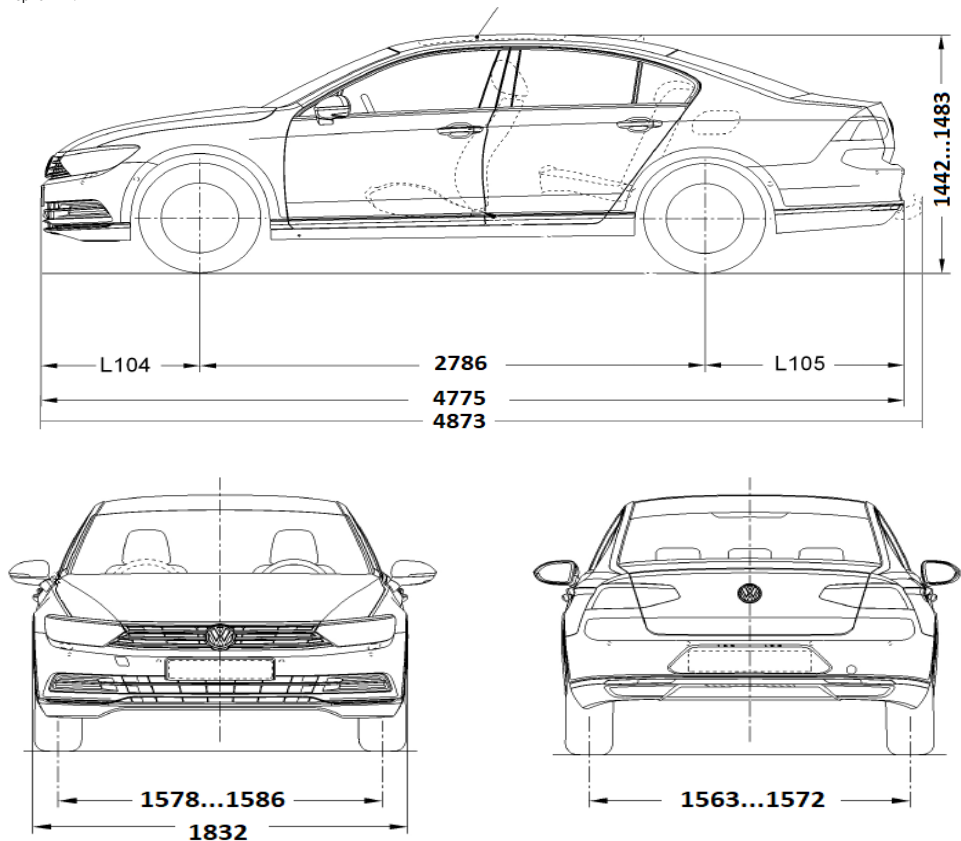

* указаны минимальные значения из разрешенного диапазона

Динамика

Макс. скорость, км/ч	216	237	216	237
Время разгона 0-100 км/ч, с.	8,9	7,5	8,9	7,5

Расход топлива

в городском цикле, л/100км	7,1	8,2	7,1	8,2
в загородном цикле, л/100км	5,0	5,1	5,0	5,1
в смешанном цикле, л/100км	5,8	6,3	5,8	6,3
выбросы CO₂ в смешанном цикле, г/км	131	144	131	144

Прочие размеры

Диаметр разворота, м	11,7			
Объем багажного отделения при сложенных и сложенных задних сиденьях, л	585-1152			
Объем топливного бака, л	59	66	59 (опция 66)	66

*** Указанные значения получены в результате измерений, проведенных в соответствии с требованиями законодательства. Эти данные не являются характеристиками одного конкретного автомобиля и не представляют собой часть коммерческого предложения, а служат лишь для сравнения различных типов автомобилей. Реальные показатели расхода топлива и объема выбросов CO₂ зависят не только от эффективности переработки топлива системами автомобиля, но и от стиля вождения и других нетехнических факторов (например, характера окружающей среды). Дополнительное оборудование и аксессуары (навесные элементы оснащения, шины и т.д.) могут изменить такие параметры автомобиля, как масса, сопротивление качению и аэродинамика, и, наряду с погодными и дорожными условиями, повлиять на его динамические характеристики.

Указаны максимальные цены перепродажи в рублях, с НДС.
Данная брошюра носит исключительно информационный характер.

Для получения подробной информации о комплектации и стоимости автомобиля обращайтесь к официальному дилеру Volkswagen.